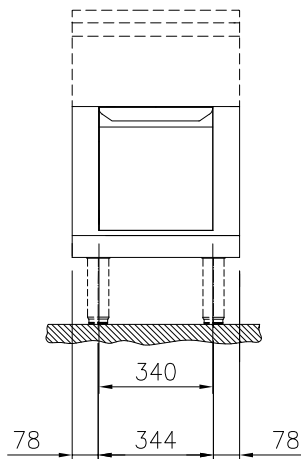

Stängt underskåp med 1 dörr, betjänas från 1 sida, GN anpassad, utan rygglåt, 500 mm

Kort specifikation

Pos.

500 mm brett underskåp med 1 dörr, tillverkad enligt DIN 18860_2 med 70 mm indragen sockel. Tillverkad i en robust ramkonstruktion i 2 mm och 3 mm i 1.4301 (AISI 304). 2 mm arbetsyta i 1.4301 (AISI 304). Släta arbetsytor som är enkla att rengöra. THERMODUL-anslutningssystem ger arbetsytor med minimala skarvar som gör att fett och smuts inte kan tränga ner mellan enheterna. Skåpet med dörr rymmer GN 1/1-kantiner.

IPX5 kapslingsklass.

Installation: Fristående enhet som betjänas från en sida.

Huvudfunktioner

- Servicevänlig, alla viktiga komponenter kan nås från framsidan.
- THERMODUL-anslutningssystemet ger en arbetsyta utan skarvar som inte släpper igenom smuts när enheterna är sammankopplade. Detta underlättar då en enhet behöver avlägsnas vid byte eller service.
- Enheten konstruerad enligt DIN 18860_2 med 70 mm indragen sockel.
- Skåpfack för förvaring av kastruller, grytor, plåtar etc.

Konstruktion

- Hygienic design of the open base cupboard with large round edges.
- 2 mm arbetsyta i 1.4301 (AISI 304).
- IPX5 kapslingsklass
- Plan ytkonstruktion för att lätt rengöra ytorna.
- Rundade hörn och kanter underlättar rengöring.
- Lagringsutrymme i botten av enheten för GN 1/1 kantiner.
- Självbärande konstruktion.

Front

Sida

Topp

Viktig information

Yttermått, bredd	
588645 (MBIPCAE000)	500 mm
Yttermått, djup	850 mm
Yttermått, höjd	450 mm
Skåputrymmets invändiga dimensioner (bredd):	340 mm
Skåputrymmets invändiga dimensioner (höjd):	330 mm
Skåputrymmets invändiga dimensioner (djup):	715 mm
Nettovikt:	22 kg