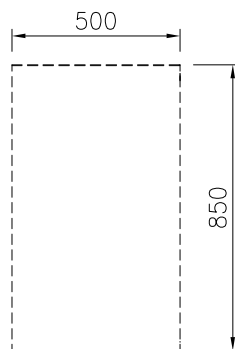

Övriga Tillbehör

- Rostfri frontsockel, 500mm lång, höjd = 200 mm PNC 912631
- Rostfri sidosockel, höger o vänster, installation mot vägg, 850mm djup, höjd = 200 mm PNC 912659
- Rostfri sidosockel, höger o vänster, rygg-mot-rygg, 1700mm djup, höjd = 200 mm PNC 912662
- Rostfri sidopanel (12mm), 850x700mm, höger sida, för enhet med högbakkant PNC 913003
- Rostfri sidopanel (12mm), 850x700mm, vänster sida, för enhet med högbakkant PNC 913004
- Hylla TL80/85/90 en sida +TL80 två sidor skåpbredd 340 PNC 913233
- Sidoförstärkt panel endast i kombination med sidohylla, mot vägginstallationer, höger PNC 913261
- Sidoförstärkt panel endast i kombination med sidohylla, för mot vägginstallation, vänster PNC 913262
- Hyllfixering (gejderstege) PNC 913279
- AVDELNINGSPANEL 850X700MM ROSTFRITT STÅL VÄNSTER/HÖGER PNC 913670
- Rostfri sidopanel 850x700mm, slätsittande, för fristående installation, vänster/höger (skall bara användas vid installation mot något annat) PNC 913686

Front

Sida

Topp

Viktig information

Yttermått, bredd	
588645 (MBIPCAE000)	500 mm
Yttermått, djup	850 mm
Yttermått, höjd	450 mm
Skåputrymmets invändiga dimensioner (bredd):	340 mm
Skåputrymmets invändiga dimensioner (höjd):	330 mm
Skåputrymmets invändiga dimensioner (djup):	715 mm
Nettovikt:	22 kg