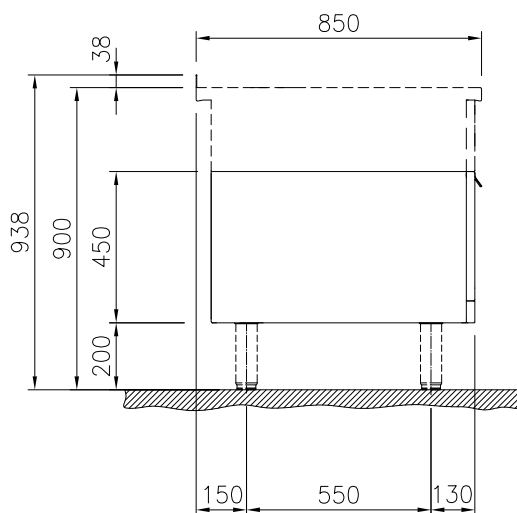

Stängt underskåp med 1 dörr, betjänas från 1 sida, GN anpassad, utan rygglåt, 500 mm

Kort specifikation

Pos.

500 mm brett underskåp med 1 dörr, tillverkad enligt DIN 18860_2 med 70 mm indragen sockel. Tillverkad i en robust ramkonstruktion i 2 mm och 3 mm i 1.4301 (AISI 304). 2 mm arbetsyta i 1.4301 (AISI 304). Släta arbetsytor som är enkla att rengöra. THERMODUL-anslutningssystem ger arbetsytor med minimala skarvar som gör att fett och smuts inte kan tränga ner mellan enheterna. Skåpet med dörr rymmer GN 1/1-kantiner.

Övriga Tillbehör

- Rostfri frontsockel, 500mm lång, höjd = 200 mm PNC 912631
- Rostfri sidosockel, höger o vänster, installation mot vägg, 850mm djup, höjd = 200 mm PNC 912659
- Rostfri sidosockel, höger o vänster, rygg-mot-rygg, 1700mm djup, höjd = 200 mm PNC 912662
- Rostfri sidopanel (12mm), 850x700mm, höger sida, för enhet med högbakkant PNC 913003
- Rostfri sidopanel (12mm), 850x700mm, vänster sida, för enhet med högbakkant PNC 913004
- Hylla TL80/85/90 en sida +TL80 två sidor skåpbredd 340 PNC 913233
- Sidoförstärkt panel endast i kombination med sidohylla, mot vägginstallationer, höger PNC 913261
- Sidoförstärkt panel endast i kombination med sidohylla, för mot vägginstallation, vänster PNC 913262
- Hyllfixering (gejderstege) PNC 913279
- AVDELNINGSPANEL 850X700MM ROSTFRITT STÅL VÄNSTER/HÖGER PNC 913670
- Rostfri sidopanel 850x700mm, slätsittande, för fristående installation, vänster/höger (skall bara användas vid installation mot något annat) PNC 913686

Front

Sida

Topp

Viktig information

Yttermått, bredd	
588645 (MBIPCAE000)	500 mm
Yttermått, djup	850 mm
Yttermått, höjd	450 mm
Skåputrymmets invändiga dimensioner (bredd):	340 mm
Skåputrymmets invändiga dimensioner (höjd):	330 mm
Skåputrymmets invändiga dimensioner (djup):	715 mm
Nettovikt:	22 kg